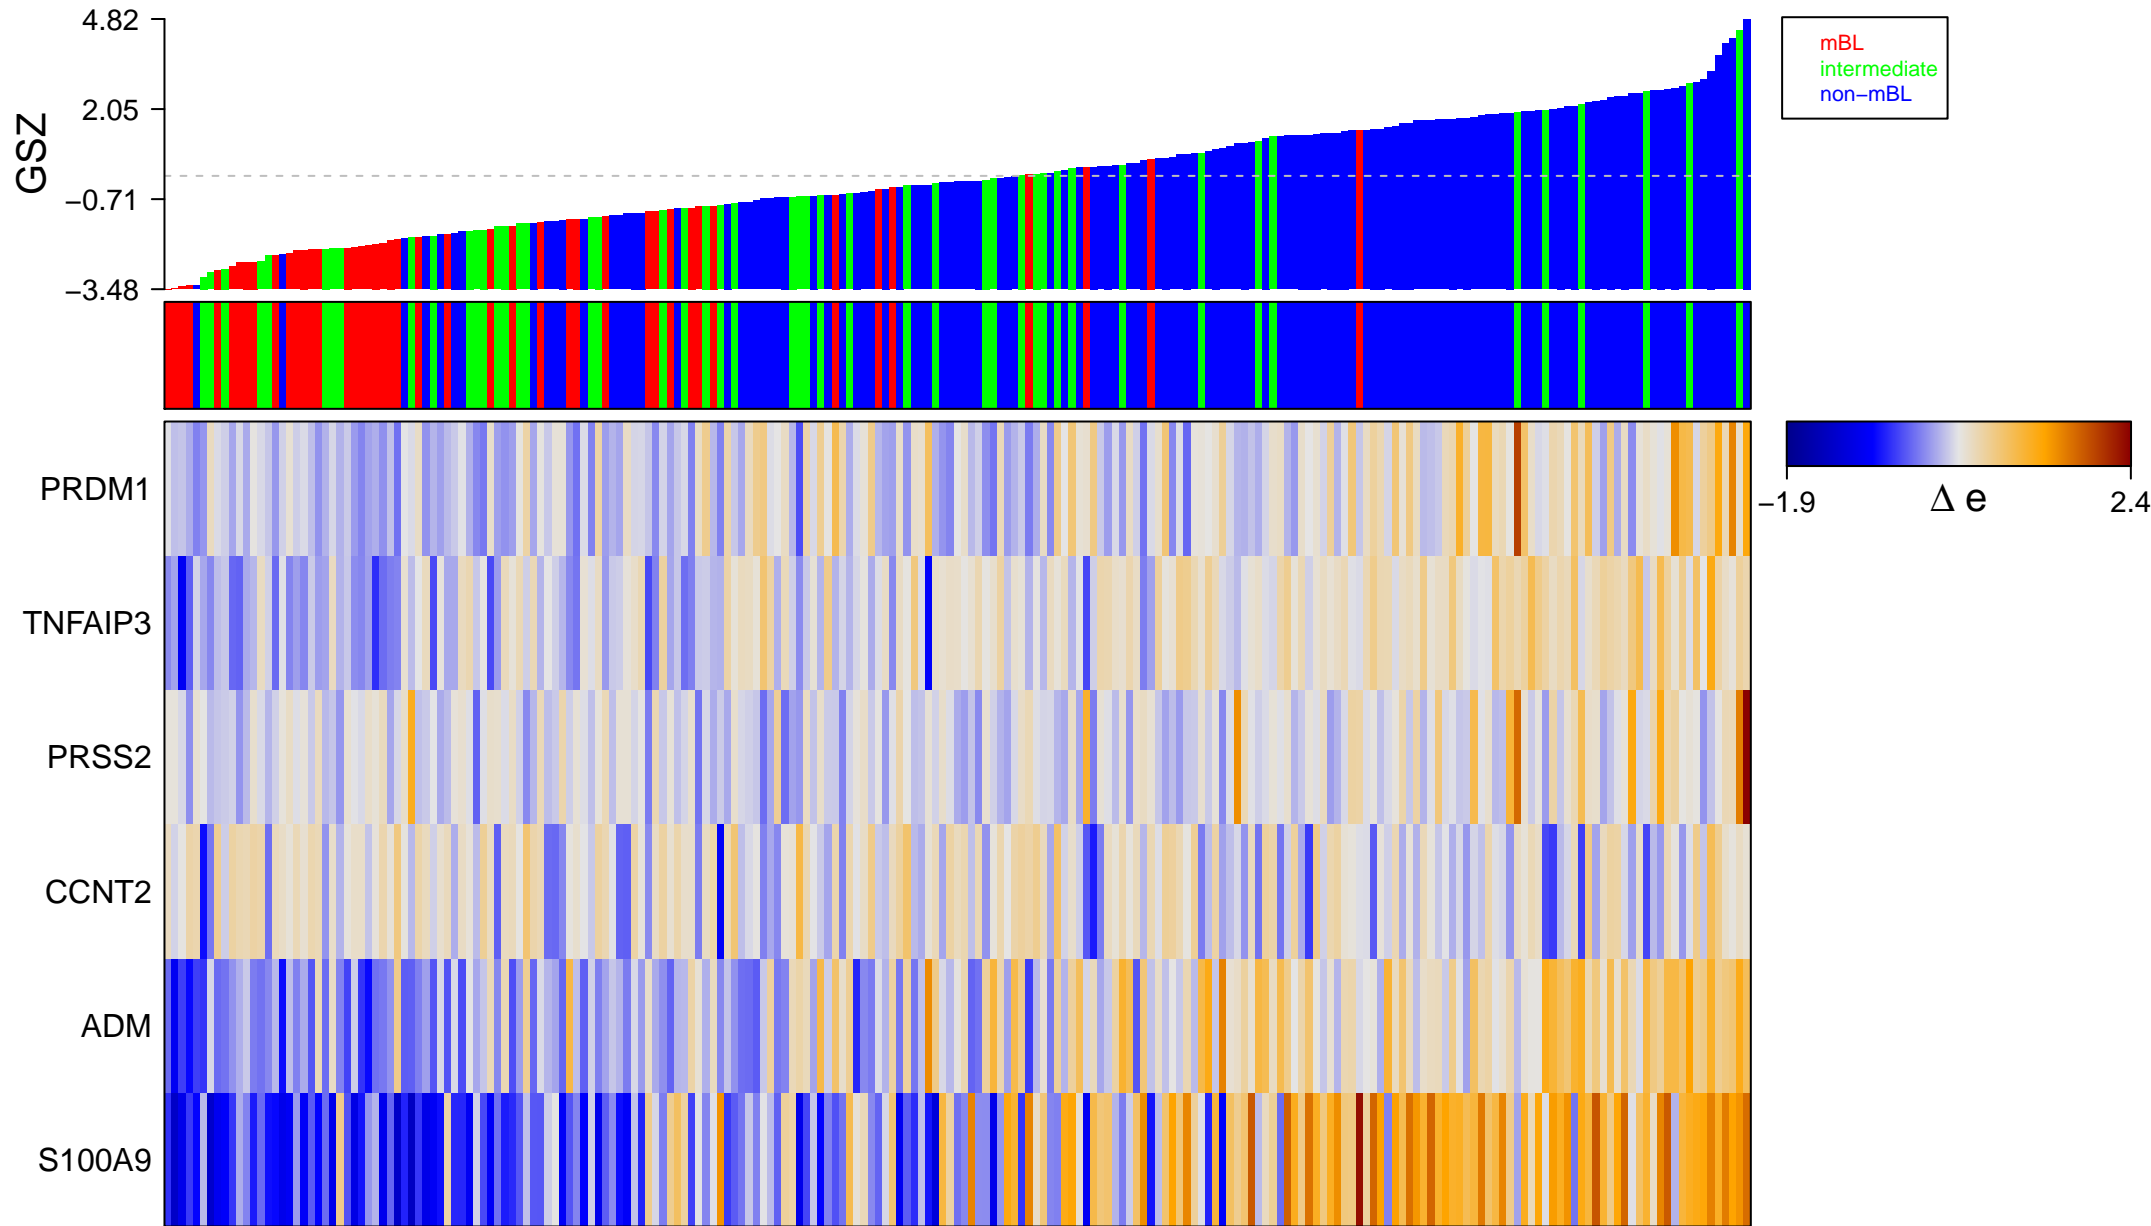

DAZARD_UV_RESPONSE_CLUSTER_G3

DAZARD_UV_RESPONSE_CLUSTER_G3

■ on
■ -
□ off

DAZARD_UV_RESPONSE_CLUSTER_G3